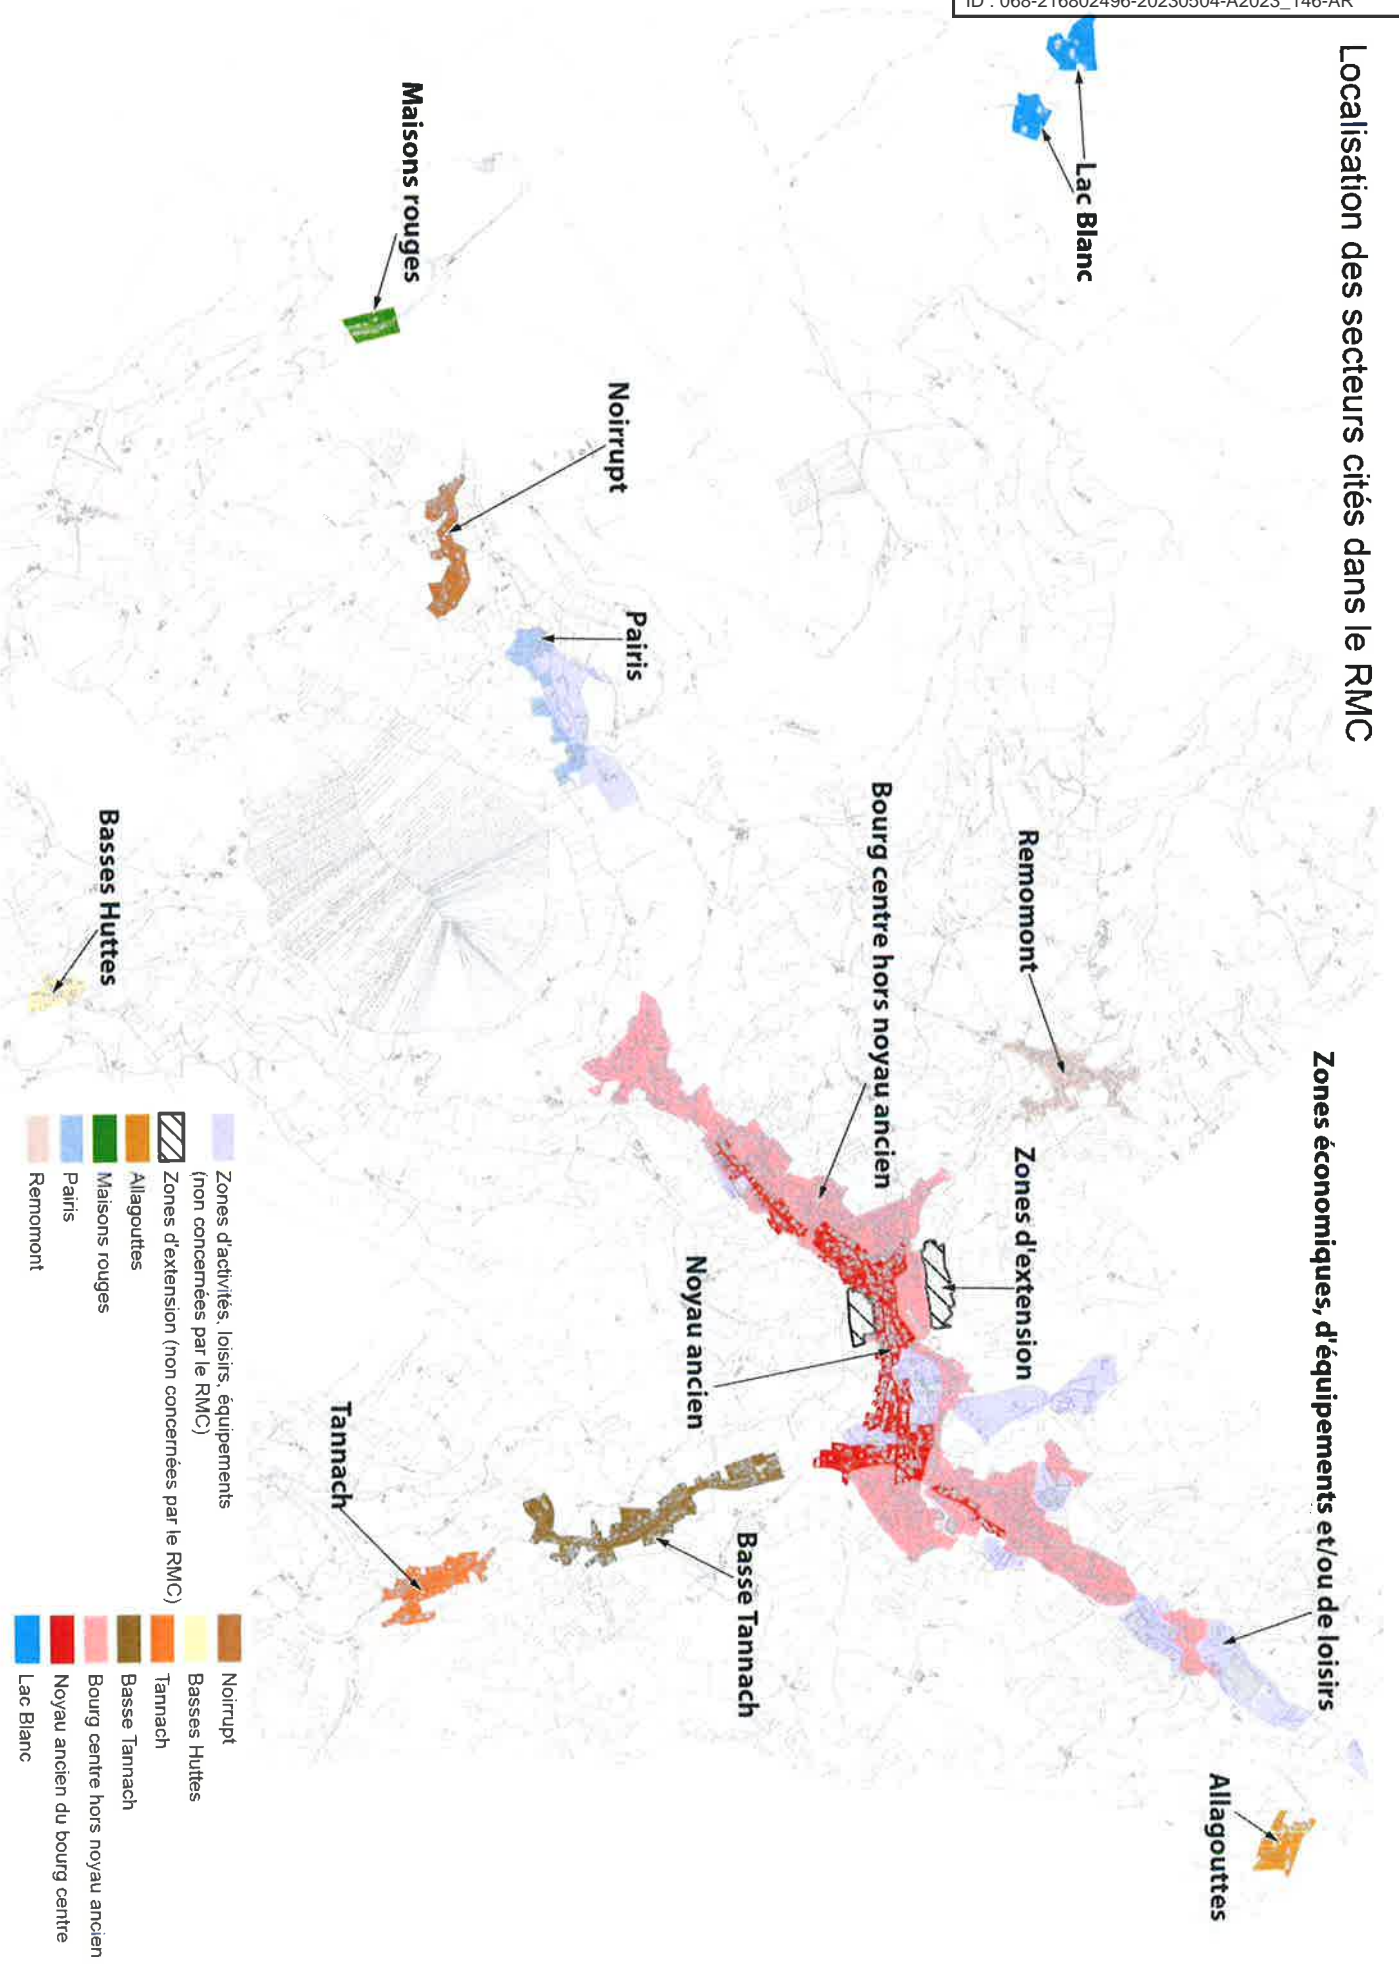

ORBÉY

Règlement Municipal des Constructions

Annexe 1 Plan

Envoyé en préfecture le 04/05/2023

Reçu en préfecture le 04/05/2023

Publié le

ID : 068-216802496-20230504-A2023_146-AR

Berger
Levrault

Avril 2023

Localisation des secteurs cités dans le RMC

- Zones d'activités, loisirs, équipements (non concernées par le RMC)
- Zones d'extension (non concernées par le RMC)
- Allagouttes
- Maisons rouges
- Pairis
- Remomont
- Noirrupt
- Basses Huttes
- Tannach
- Basse Tannach
- Bourg centre hors noyau ancien
- Noyau ancien du bourg centre
- Lac Blanc